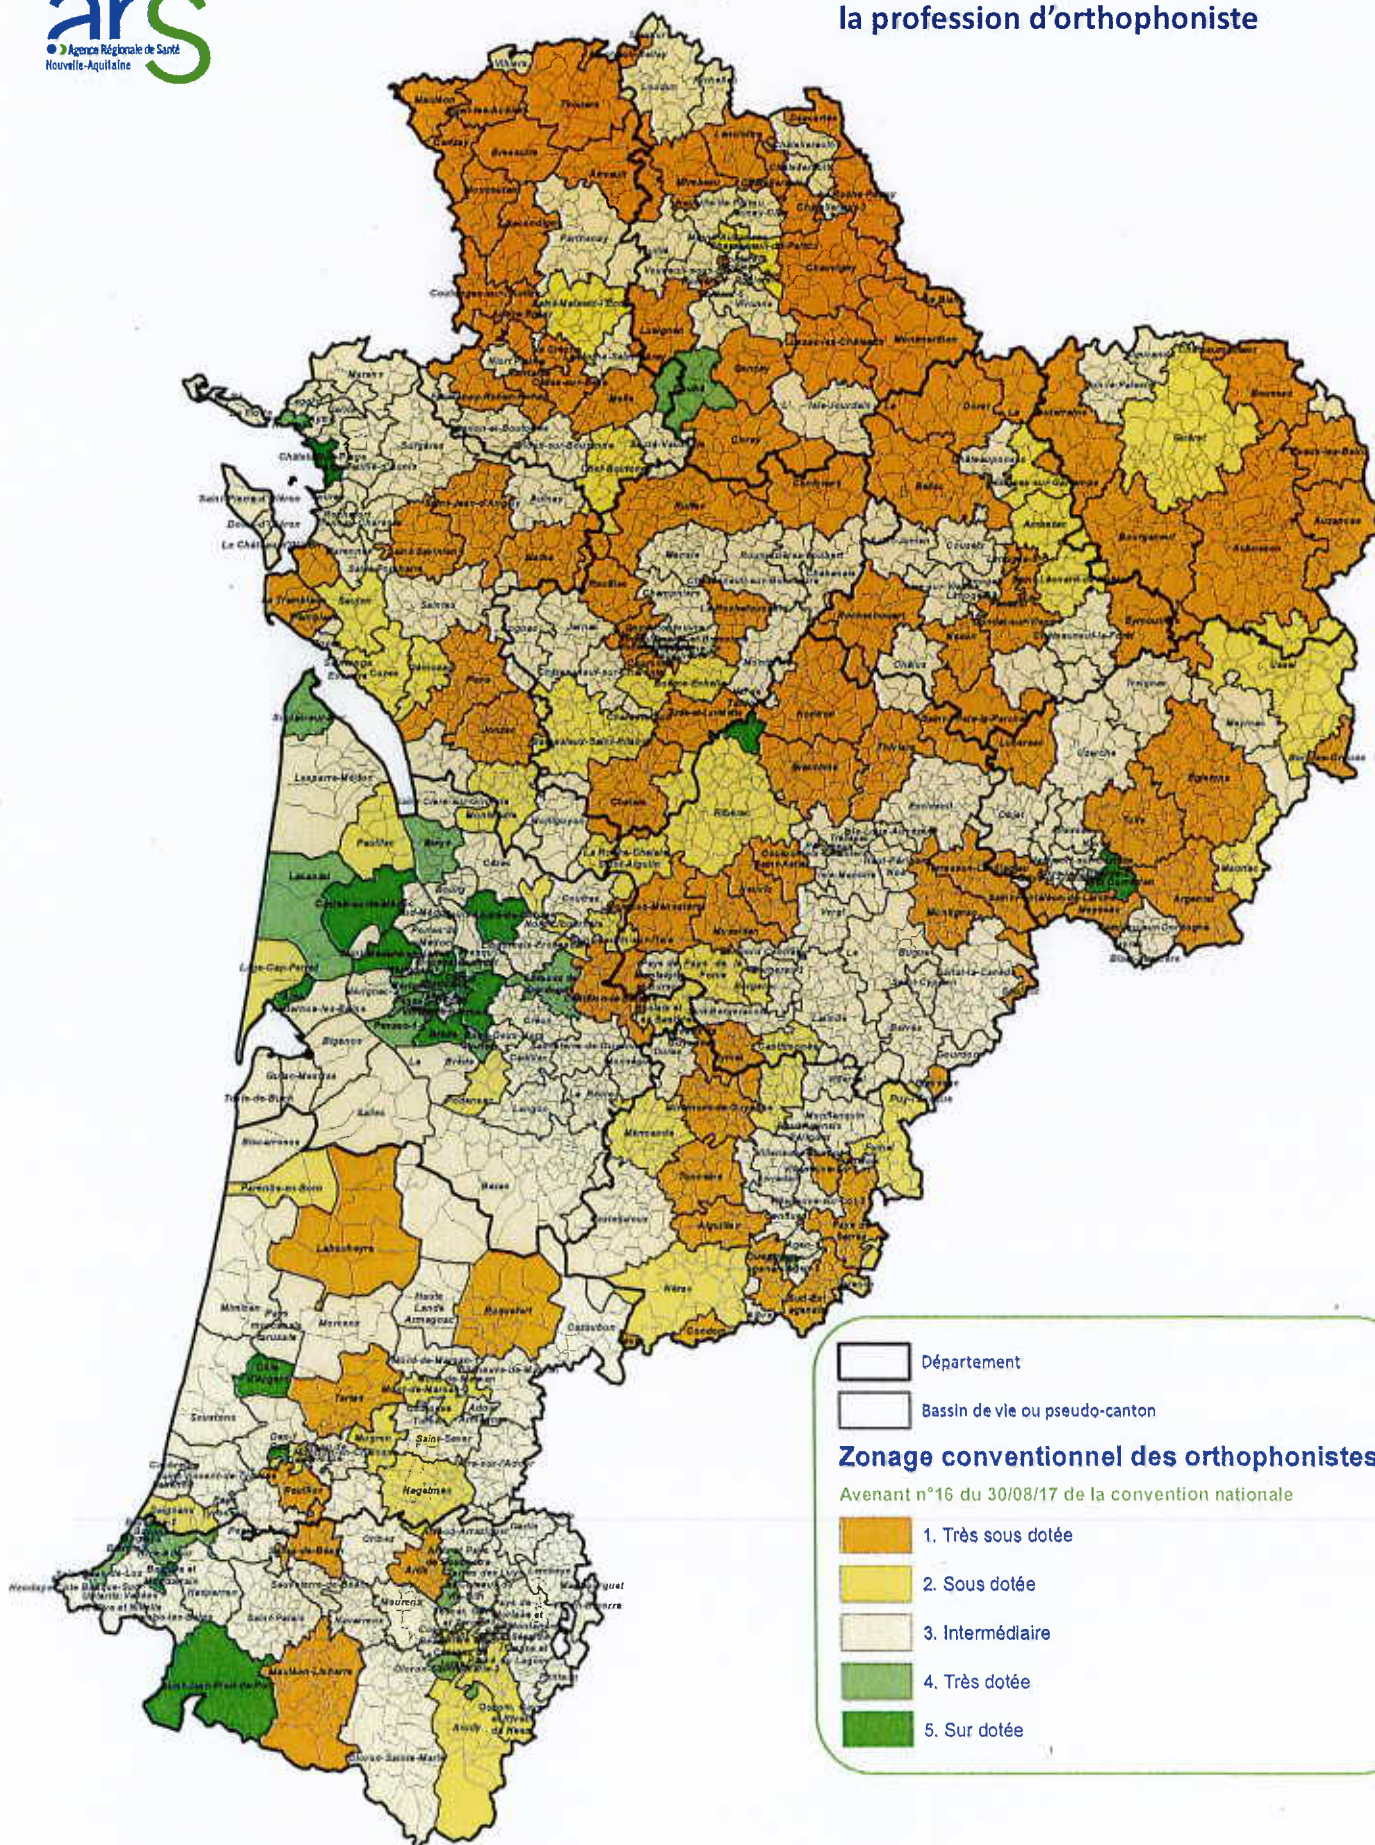

Source : application de l'arrêté du 31 mai 2018 relatif à la méthodologie applicable à la profession d'orthophoniste pour la détermination des zones prévues au 1er de l'article L. 1434-4 du code de la santé publique
Découpages : communes au 01/01/2015 - bassins de vie définis en 2012 et pseudo-cantons définis en 2015
Réalisation : ARS Nouvelle-Aquitaine - DPSP - Pôle études statistiques et évaluation - 03/01/2019